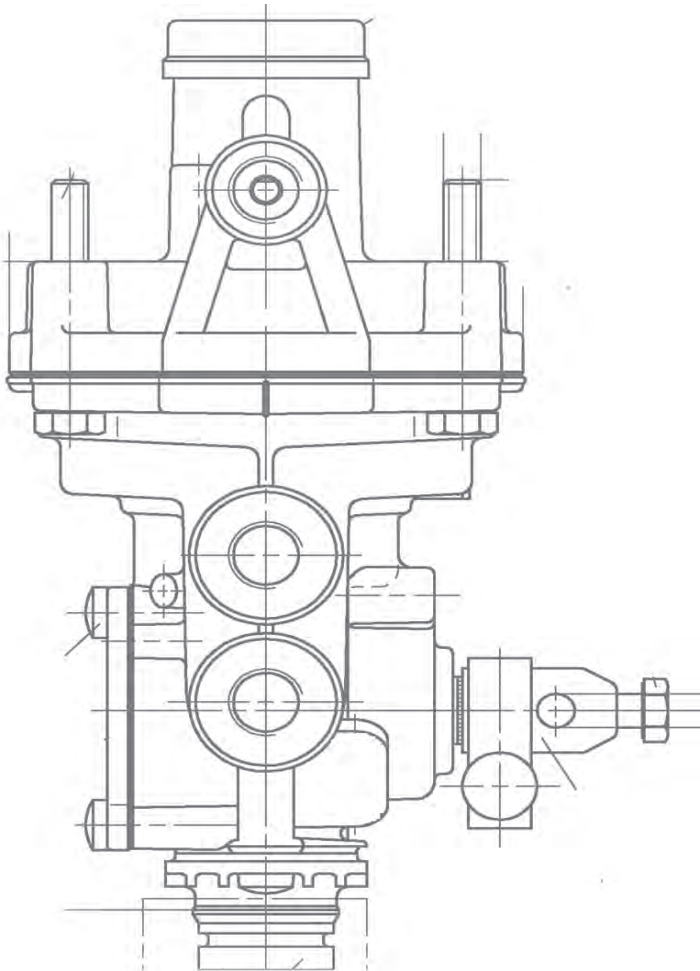

LOAD SENSING VALVES

EBS LOAD SENSING VALVES - BOSCH

Alternative Part No	0481036102000	Alternative Part No	0481036105000	Alternative Part No	0481036117000	Alternative Part No	0481036206000
Repair Kits	EKBO.11.2	Repair Kits	EKBO.11.2	Repair Kits	EKBO.11.2	Repair Kits	EKBO.11.2
Alternative Part No	0481065004000	Alternative Part No	0481065101000	Alternative Part No	0481065102000	Alternative Part No	0481065103000
Repair Kits	---	Repair Kits	---	Repair Kits	---	Repair Kits	---
Alternative Part No	0481099011000	Alternative Part No	0481099012000				
Repair Kits	---	Repair Kits	---				

EBS LOAD SENSING VALVES - BENDIX

EBS Part No	Images	Alternative	Repair Kit
15.06.1007	1	1186938	EKBE.58
15.06.1008		1189096	EKBE.58
15.06.1009		1189097	EKBE.58
15.06.1001		KY807/1	EKBE.58
15.06.1003		KY1038/3	EKBE.58
15.06.1004	2	KY2184/2	EKBE.58
15.06.1002		KY890/1	EKBE.58
---		KY952/4	EKBE.58
15.06.1000		KY982/6	EKBE.58
---	3	KY1932/1	EKBE.58
---		KY1952/1	EKBE.58
---		KY1956/3	EKBE.58
---		KY1994/2	EKBE.58
15.06.1003		KY2184/1	EKBE.58
15.06.1005		KY2193/1	EKBE.58
15.06.1006	KY2193/2	EKBE.58	